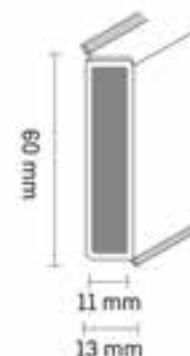

Technische Daten

- Kernsockelleiste für alle Bodenbelagsarten

1 VE = 10 x 2,5 m

Verarbeitungsempfehlungen

Döllken
Schmelzkleber

Döllken
Stanze

Döllken
Sockelleistenschere