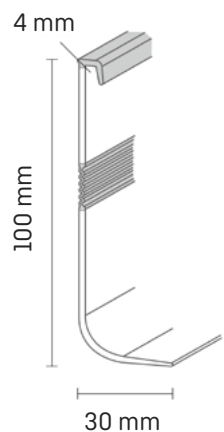

HK 15/15, HK 20/20, HK 25/25, HK 30 / 30

1 VE = 20 x 2,50 m

HK 22/22

1 VE = 20 x 2,5 m

EL 3,5

1 VE = 25 x 4 m

EL 8

1 VE = 25 x 4 m

HK 100 Basic

1 VE = 40 x 2,50 m

Neue Verarbeitungsvideos auf www.doellken-profiles.com, in der Doellken-App oder auf YouTube.

Döllken Profiles GmbH
Stangenallee 3
99428 Nohra b. Weimar
Follow us on

T: +49 3643 4170 711
F: +49 3643 4170 330
info@doellken-profiles.com
www.doellken-profiles.com