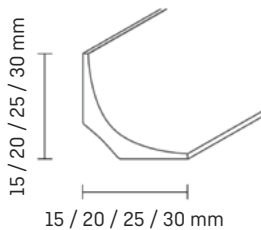

Technische Daten

HK 15/15, HK 20/20, HK 25/25, HK 30 / 30