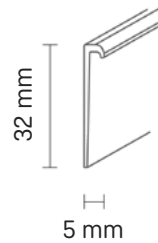

HK 15/15, HK 20/20, HK 25/25, HK 30 / 30

1 VE = 20 x 2,50 m

HK 22/22

1 VE = 20 x 2,5 m

EL 3,5

1 VE = 25 x 4 m

EL 8

1 VE = 25 x 4 m

HK 100 Basic

1 VE = 40 x 2,50 m

Neue Verarbeitungsvideos auf www.doellken-profiles.com, in der Doellken-App oder auf YouTube.

Döllken Profiles GmbH
Stangenallee 3
99428 Nohra b. Weimar
Follow us on

T: +49 3643 4170 711
F: +49 3643 4170 330
info@doellken-profiles.com
www.doellken-profiles.com