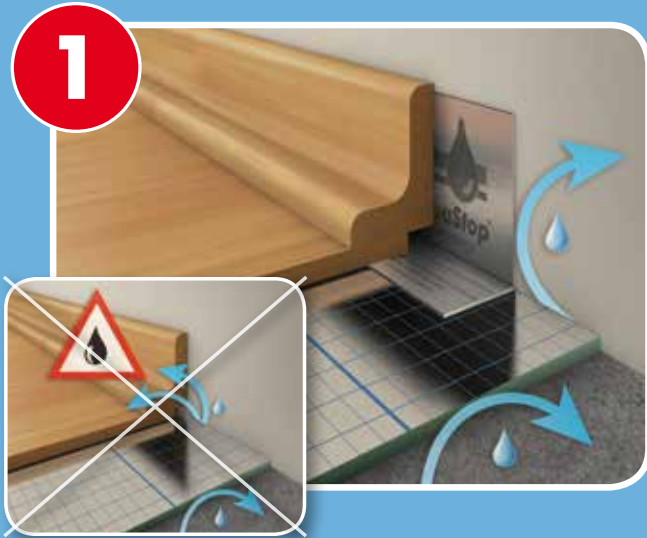

SELITstop[®]

Dicht- und Distanzband

Sealing & Spacer Belt

Zubehörprodukt Accessory Product

For more info:
WATCH MOVIE

Material
Material

XPS-Schaum + PET-Folie + PE-Schaum
XPS-Foam + PET-Film + PE-Foam

Dampfsperrwert sd (CEN/TS 16354)
Water vapour diffusion resistance

sd ≥ 100 m

SELITstop®

Dicht- und
Distanzband

Sealing &
Spacer Belt

**Selbstklebend und
leicht zu verarbeiten!**
Self-adhesive and simple to install!

2 Nutzen in 1 Produkt! *2 benefits in 1 product!*

- ✓ **Schützt Sockelleisten & Böden vor Restfeuchte aus dem Untergrund**
Protects mouldings and floorings against moisture from the subfloor
- ✓ **Verhindert zuverlässig Schimmelbildung an der Sockelleiste**
Prevents mold growth on mouldings

- ✓ **Entfernbarer Distanzschaum macht konventionelle Distanzkeile überflüssig**
Removable spacer foam eliminates the need for conventional wedges
- ✓ **Spart einen Arbeitsgang bei der Laminatverlegung**
Saves one working step in laminate installation