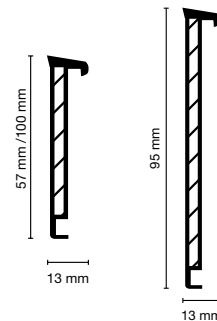

Die TS 60 life TOP und TS 100 life zeichnen sich aus durch:

- **selbstklebenden Befestigung von Teppichstreifen, für Problemrücken auch ohne Klebestreifen möglich (nur 5012 weiß)**
- **große Flexibilität der Sockelleiste**
- **integrierter Kabelkanal**
- **mit der Stanze fugenlose Außen- und passgenaue Innenecken**

# TS 60 life TOP und TS 100 life

Die Kernsockelleisten für Teppichböden

TS 60: 1 VE = 20 x 5,15 m, TS 100: 1 VE = 10 x 5,15